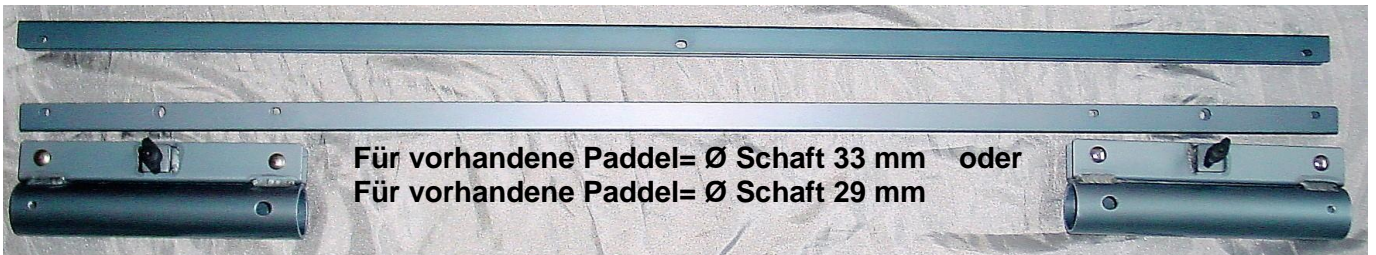

Perfekt - Sicherheit

komplett

Sonderpreis: **624,00 €** inkl. MwSt.

2 x Auftriebskörper je ~ 45 Liter!

2 x Paddelhalter inkl. 2 x **Seitenverstärkungen** für vorhandenes (100 cm) **Schotbrett**.

Ohne Krängung
Keine Wasserberührung!

Zwei Herren (mit ca.170 kg) lehnen
sich heraus - gegen den Auftriebskörper.

Für vorhandene Paddel= Ø Schaft 33 mm oder
Für vorhandene Paddel= Ø Schaft 29 mm