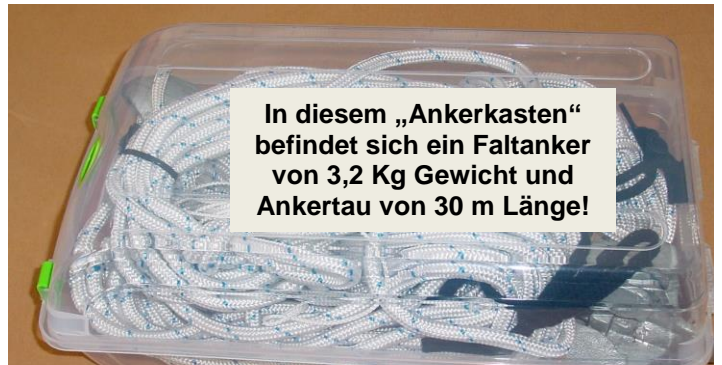

**KLEPPER-Faltboote sind Hochsee- wie auch Fluss-tauglich,  
warum nicht dort verbleiben wo es schön ist.  
Die Natur – im Stillstand - genießen.**

Falt-Anker  
von 2,5 kg bis 3,2 kg  
Faltboot gerecht!

**Ob längst, ob quer der „Ankerkasten“ ist für beide Richtungen optimiert.  
Richtige Ankerleinen - Führung siehe gesondertes Blatt.**