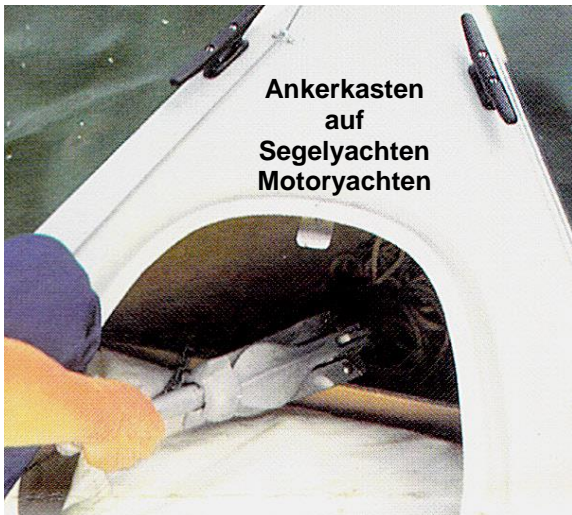

**KLEPPER-Faltboote sind Hochsee- wie auch Fluss-tauglich,  
warum nicht dort verbleiben wo es schön ist.  
Die Natur – im Stillstand - genießen.**

Falt-Anker  
von 2,5 kg bis 3,2 kg  
Faltboot gerecht!

**Ob längst, ob quer der „Ankerkasten“ ist für beide Richtungen optimiert.  
Richtige Ankerleinen - Führung siehe gesondertes Blatt.**